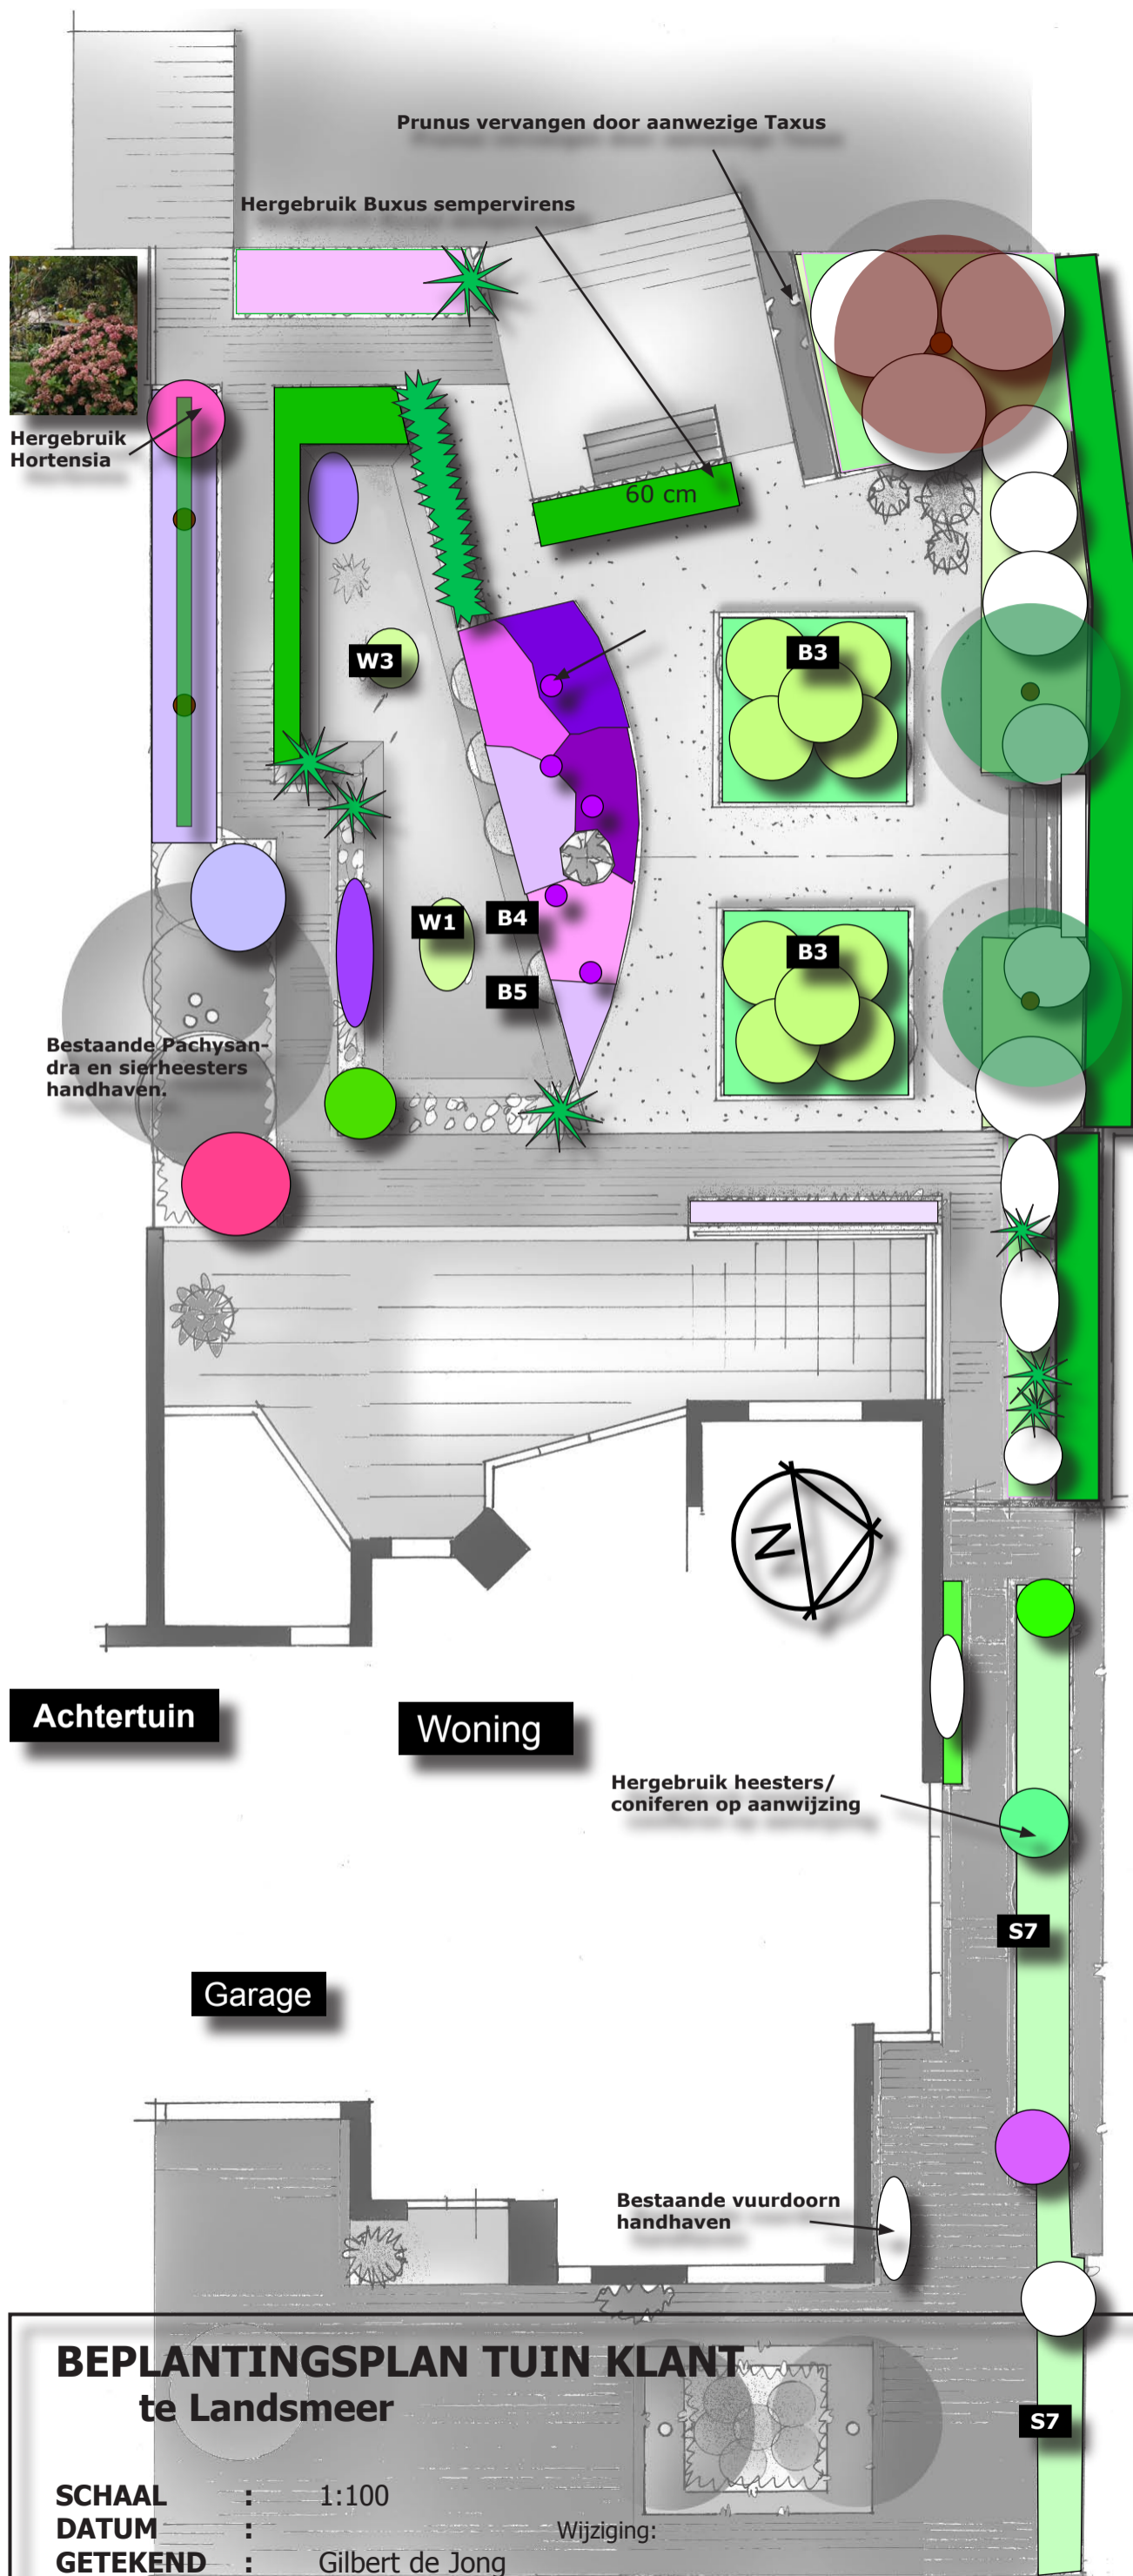

BEPLANTING

LAANBOMEN (L)

- L1 2 st. Amelanchier arborea 'Robin Hill'. 1-stammig
- L2 2 st. Pyrus calleryana 'Chanticleer'. Leivorm!
- L3 1 st. Prunus cerasifera 'Nigra'

SIERHEESTERS (SH)

- S1 1 st. Buddleja davidii 'White Spread'
- S2 1 st. Buxus sempervirens. Bolvorm dsnd. 50 cm
- S3 1 st. Choisya ternata
- S4 10 st. Hydrangea arborescens 'Annabelle'. 5 st/vak
- S5 2 st. Hydrangea quercifolia 'Snow Queen'
- S6 15 st. Lavandula angustifolia 'Dwarf Blue'
- S7 72 st. Pachysandra terminalis 'Green Carpet'
- S8 2 st. Spiraea cinerea 'Grefsheim'
- S9 7 st. Teucrium lucidrys
- S10 3 st. Viburnum plicatum 'Shasta'
- S11 60 st. Vinca minor 'Atropurpurea'

HAAGPLANTSOEN (H)

- H1 55 st. Buxus sempervirens (bovenzijde=hoogte vijver-rand)
- H2 32 st. Thuja occidentalis 'Brabant' (aantal controleren)
- H3 12 st. Thuja occidentalis 'Brabant' (in nader overleg te bepalen)

VASTE PLANTEN (V)

- V1 20 st. Alchemilla mollis
- V2 42 st. Alchemilla mollis
- V3 15 st. Agastache 'Blue Fortune'
- V4 5 st. Anemone 'Honorine Jobert' (achter bankje)
- V5 15 st. Echinacea purpurea.
- V6 24 st. Filipendula rubra 'Venusta'
- V7 7 st. Iris germanica 'Sable' (of andere paarsblauwe Iris)
- V8 7 st. Lysimachia clethroides
- V9 7 st. Nepeta racemosa 'Snowflake'
- V10 14 st. Nepeta sibirica 'Souvenir d'Andre Chaudron'
- V11 7 st. Persicaria amplexicaulis 'Firetail'
- V12 15 st. Salvia verticillata 'Purple Rain'
- V13 15 st. Stachys grandiflora 'Superba'
- V14 24 st. Tiarella cordifolia
- V15 72 st. Tiarella cordifolia
- V16 3 st. Tricyrtis hirta 'Alba'
- V17 5 st. Verbena bonariensis (verspreiden over vak)
- V18 12 st. Waldsteinea ternata

SIERGRAS (SG)

- SG1 1 st. Miscanthus sinensis 'Gracillimus'
- SG2 10 st. Miscanthus sinensis 'Zebrinus'
- SG3 3 st. Molinia arundinacea 'Transparent'
- SG4 3 st. Pennisetum alopecuroides 'Hameln'

BOLLEN (B)

- B1 20 st. Allium 'Gladiator' of A. 'Purple Sensation' (verspreiden over vak)
- B2 20 st. Camassia leichtlinii
- B3 100 st. Narcissus (wit) 50 st/vak.
- B4 25 st. Tulipa (paars). (verspreiden over vak)
- B5 25 st. Tulipa (roze). (verspreiden over vak)

KLIPLANTEN (K)

- K1 1 st. Hydrangea anomala ssp. petiolaris

WATERPLANTEN (W)

- W1 1 st. Nymphaea alba 'Albatros' (of andere witte)
- W2 1 st. Pontederia cordata
- W3 50 st. Zuurstofplanten

BEPLANTINGSPLAN TUIN KLANT te Landsmeer

SCHAAL : 1:100
DATUM :
GETEKEND : Gilbert de Jong

Wijziging:

Concept Groen
PLAN + PRESENTATIE

Eerbeekseweg 60b, 7371 CJ Loenen
Tel. 055-5050520, 06-20542310, fax 055-5050521
www.conceptgroen.nl
info@conceptgroen.nl