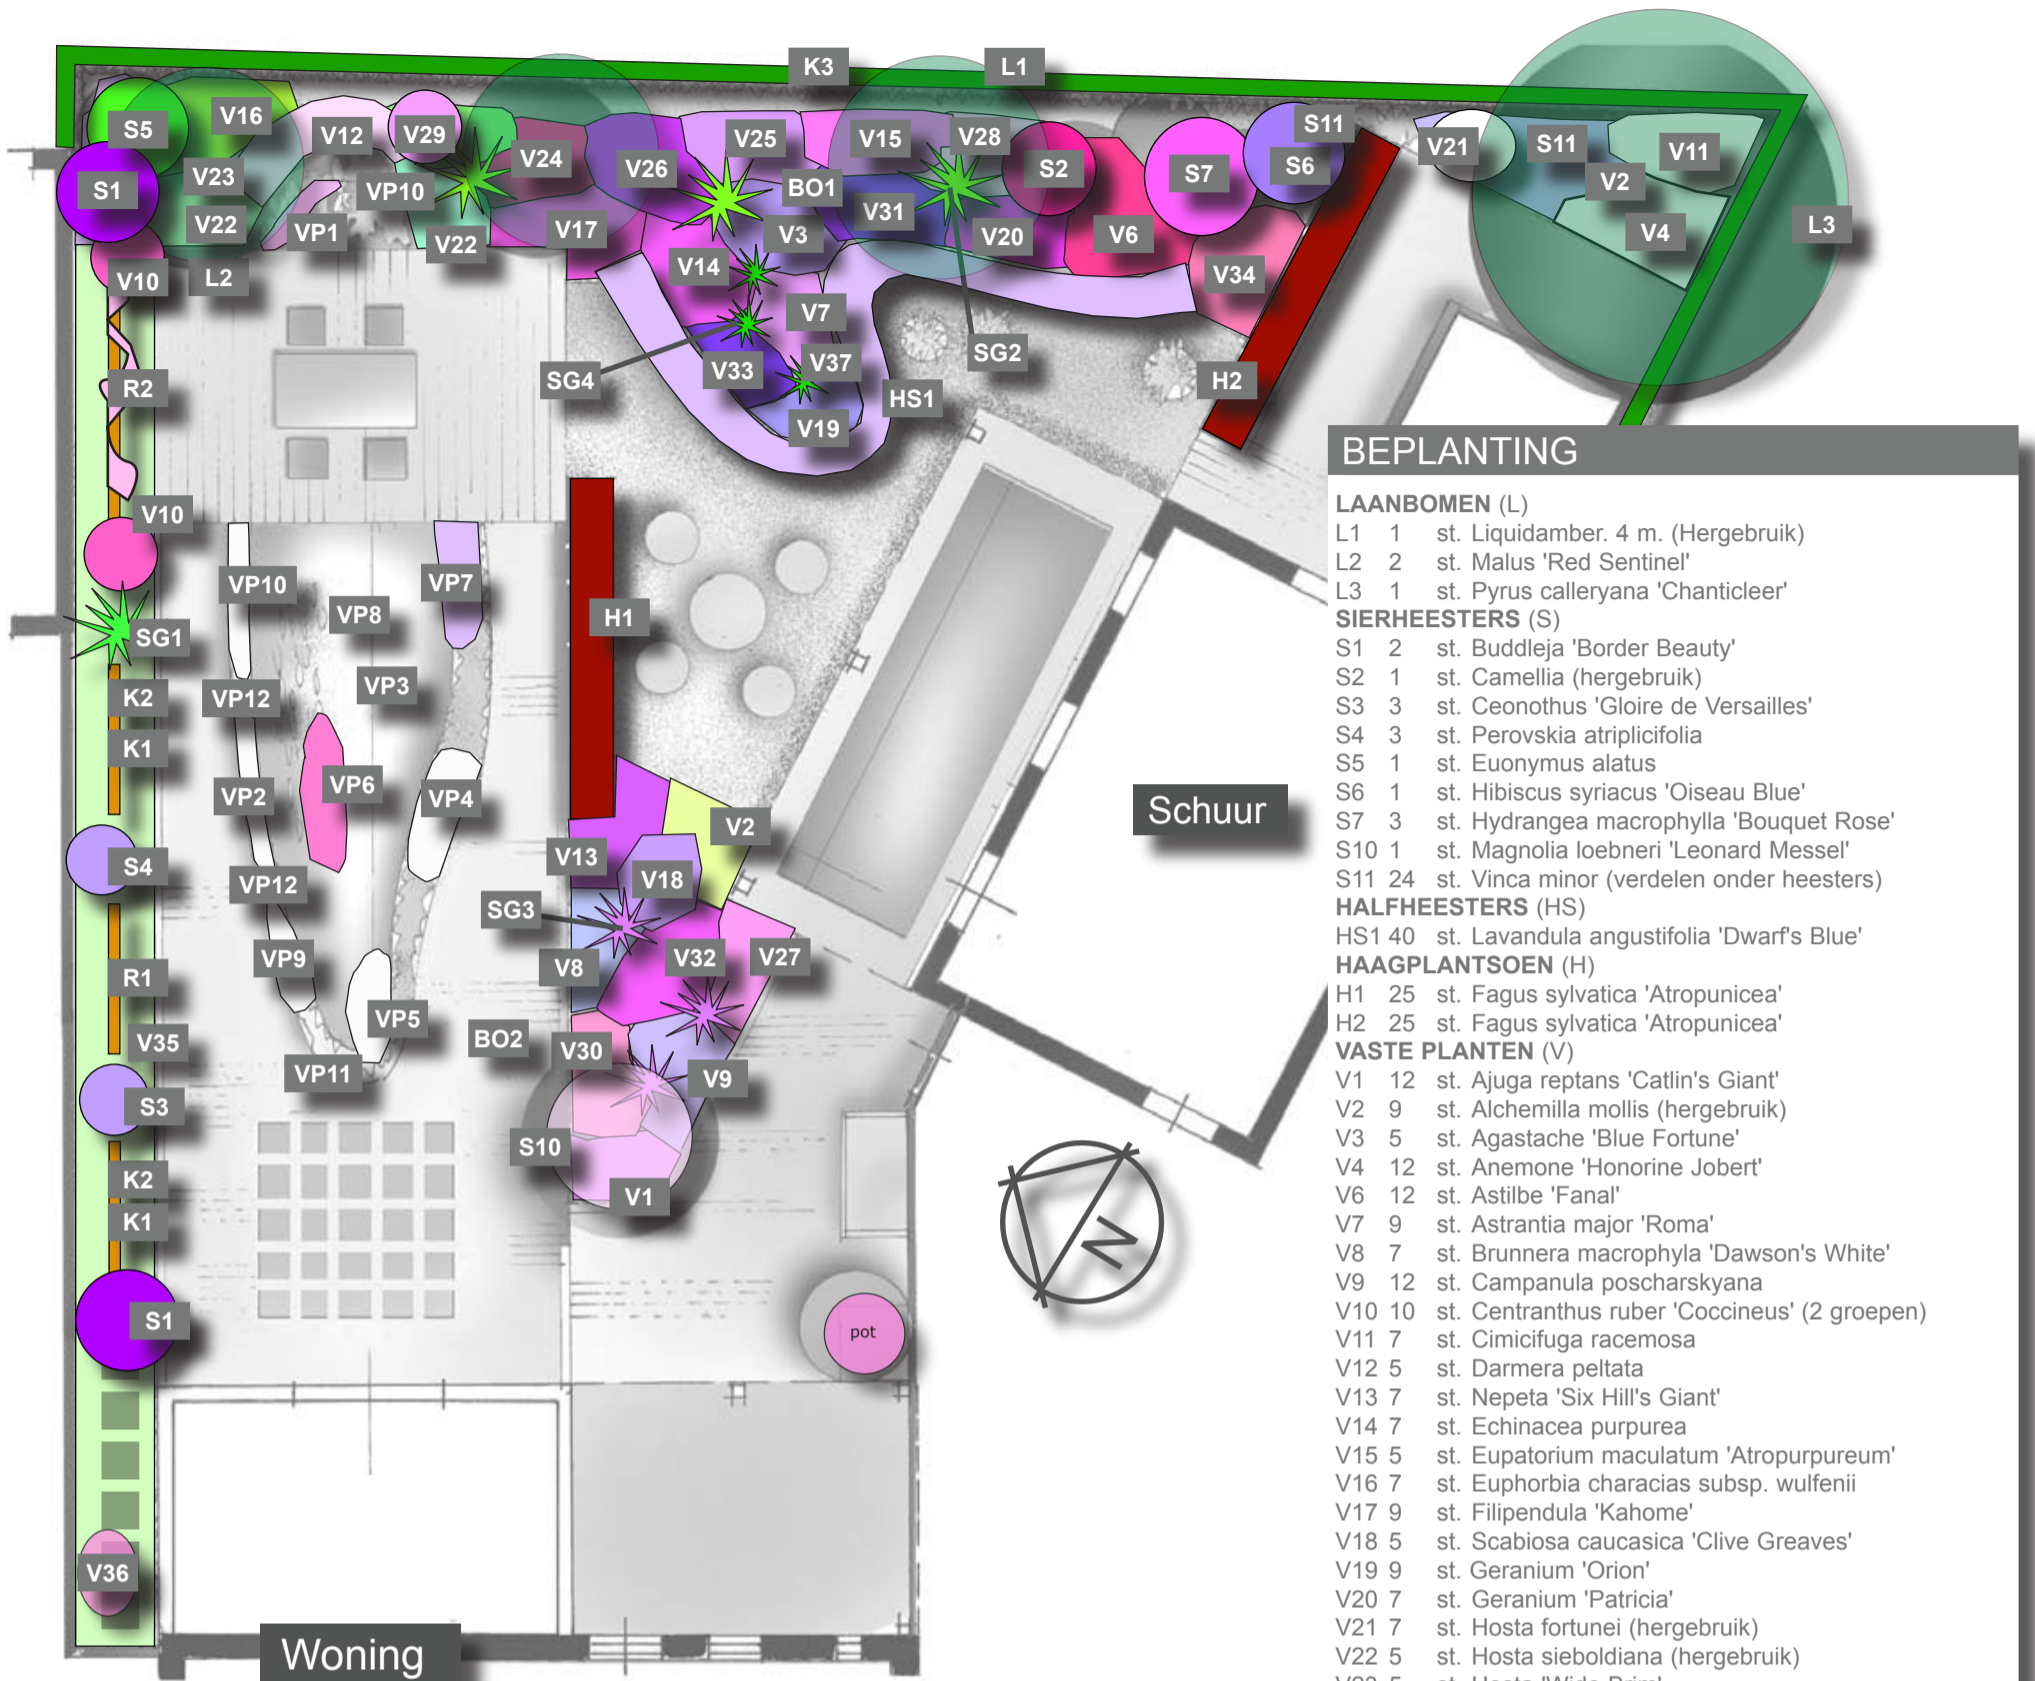

BEPLANTING

LAANBOMEN (L)

- L1 1 st. Liquidamber. 4 m. (Hergebruik)
- L2 2 st. Malus 'Red Sentinel'
- L3 1 st. Pyrus calleryana 'Chanticleer'

SIERHEESTERS (S)

- S1 2 st. Buddleja 'Border Beauty'
- S2 1 st. Camellia (hergebruik)
- S3 3 st. Ceonothus 'Gloire de Versailles'
- S4 3 st. Perovskia atriplicifolia
- S5 1 st. Euonymus alatus
- S6 1 st. Hibiscus syriacus 'Oiseau Blue'
- S7 3 st. Hydrangea macrophylla 'Bouquet Rose'
- S10 1 st. Magnolia loebneri 'Leonard Messel'
- S11 24 st. Vinca minor (verdelen onder heesters)

HALFHEESTERS (HS)

- HS1 40 st. Lavandula angustifolia 'Dwarf's Blue'

HAAGPLANTSOEN (H)

- H1 25 st. Fagus sylvatica 'Atropunicea'
- H2 25 st. Fagus sylvatica 'Atropunicea'

VASTE PLANTEN (V)

- V1 12 st. Ajuga reptans 'Catlin's Giant'
- V2 9 st. Alchemilla mollis (hergebruik)
- V3 5 st. Agastache 'Blue Fortune'
- V4 12 st. Anemone 'Honorine Jobert'
- V6 12 st. Astilbe 'Fanal'
- V7 9 st. Astrantia major 'Roma'
- V8 7 st. Brunnera macrophylla 'Dawson's White'
- V9 12 st. Campanula poscharskyana
- V10 10 st. Centranthus ruber 'Coccineus' (2 groepen)
- V11 7 st. Cimicifuga racemosa
- V12 5 st. Darmera peltata
- V13 7 st. Nepeta 'Six Hill's Giant'
- V14 7 st. Echinacea purpurea
- V15 5 st. Eupatorium maculatum 'Atropuniceum'
- V16 7 st. Euphorbia characias subsp. wulfenii
- V17 9 st. Filipendula 'Kahome'
- V18 5 st. Scabiosa caucasica 'Clive Greaves'
- V19 9 st. Geranium 'Orion'
- V20 7 st. Geranium 'Patricia'
- V21 7 st. Hosta fortunei (hergebruik)
- V22 5 st. Hosta sieboldiana (hergebruik)
- V23 5 st. Hosta 'Wide Brim'
- V24 7 st. Lamium orvala
- V25 9 st. Monarda 'Prairienacht'
- V26 5 st. Nepeta faassenii 'Six Hills Giant'
- V27 9 st. Persicaria affinis 'Darjeeling Red'
- V28 5 st. Persicaria bistorta 'Superba'
- V29 3 st. Persicaria amplexicaulis 'Rosea'
- V30 9 st. Sedum telephium 'Matrona'
- V31 9 st. Nepeta sibirica
- V32 3 st. Lavatera 'Barnsley'
- V33 9 st. Salvia verticillata 'Purple Rain'
- V34 9 st. Sedum spectabile 'Brilliant'
- V35 120 st. Tiarella cordifolia
- V36 5 st. Tricyrtis formosana
- V37 7 st. Verbena bonariensis. Doorweven.

KLIMPLANTEN (K)

- K1 2 st. Akebia quinata
- K2 2 st. Clematis 'Margaret Hunt'
- K3 40 st. Hedera hibernica

ROZEN (R)

- R1 1 st. Rosa 'Rosarium Uetersen'
- R2 3 st. Rosa 'New Dawn'

SIERGRASSEN (SG)

- SG1 1 st. Miscanthus sinensis 'Kleine Silberspinne'
- SG2 3 st. Miscanthus sinensis 'Malepartus'
- SG3 3 st. Pennisetum alopecuroides 'Hameln'
- SG34 st. Panicum virgatum 'Heavy Metal'

BOLLEN (BO)

- BO1 20 st. Allium 'Purple Sensation'
- BO2 50 st. Hyacinthen (roze)

BEPLANTING

VIJVERPLANTEN (VP)